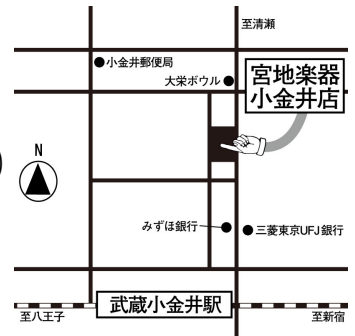

【主催】

**ピティナ小金井支部**

【お問合せ・お申込先】

MTC (宮地楽器指導者友の会)

事務局

TEL:042-385-5585

FAX:042-388-1188

<b>受講料:</b>	一般	ピティナ会員	MTC会員	宮地jet会員
2回シリーズ券	6,500円	5,500円	4,500円	3,500円
1回券	4,000円	3,500円	3,000円	2,500円

※どちらの券種も前売券は500円引きです。 (各税込)

2018年度ピティナ・ピアノコンペティション  
小金井地区予選開催予定  
2018年7月15日(日)・16日(月・祝)  
会場: 宮地楽器小金井店 さくらホール

※会場内での撮影・録音は禁止させていただきます。

協力: 一般社団法人 全日本ピアノ指導者協会

※下記の申込書にご記入のうえ、お電話またはFAXにてお申込みください。

ピティナHPからのお申込みも可能です。前売券申込み(事前支払)については主催支部よりご連絡致します。http://www.piano.or.jp/seminar/list/compe